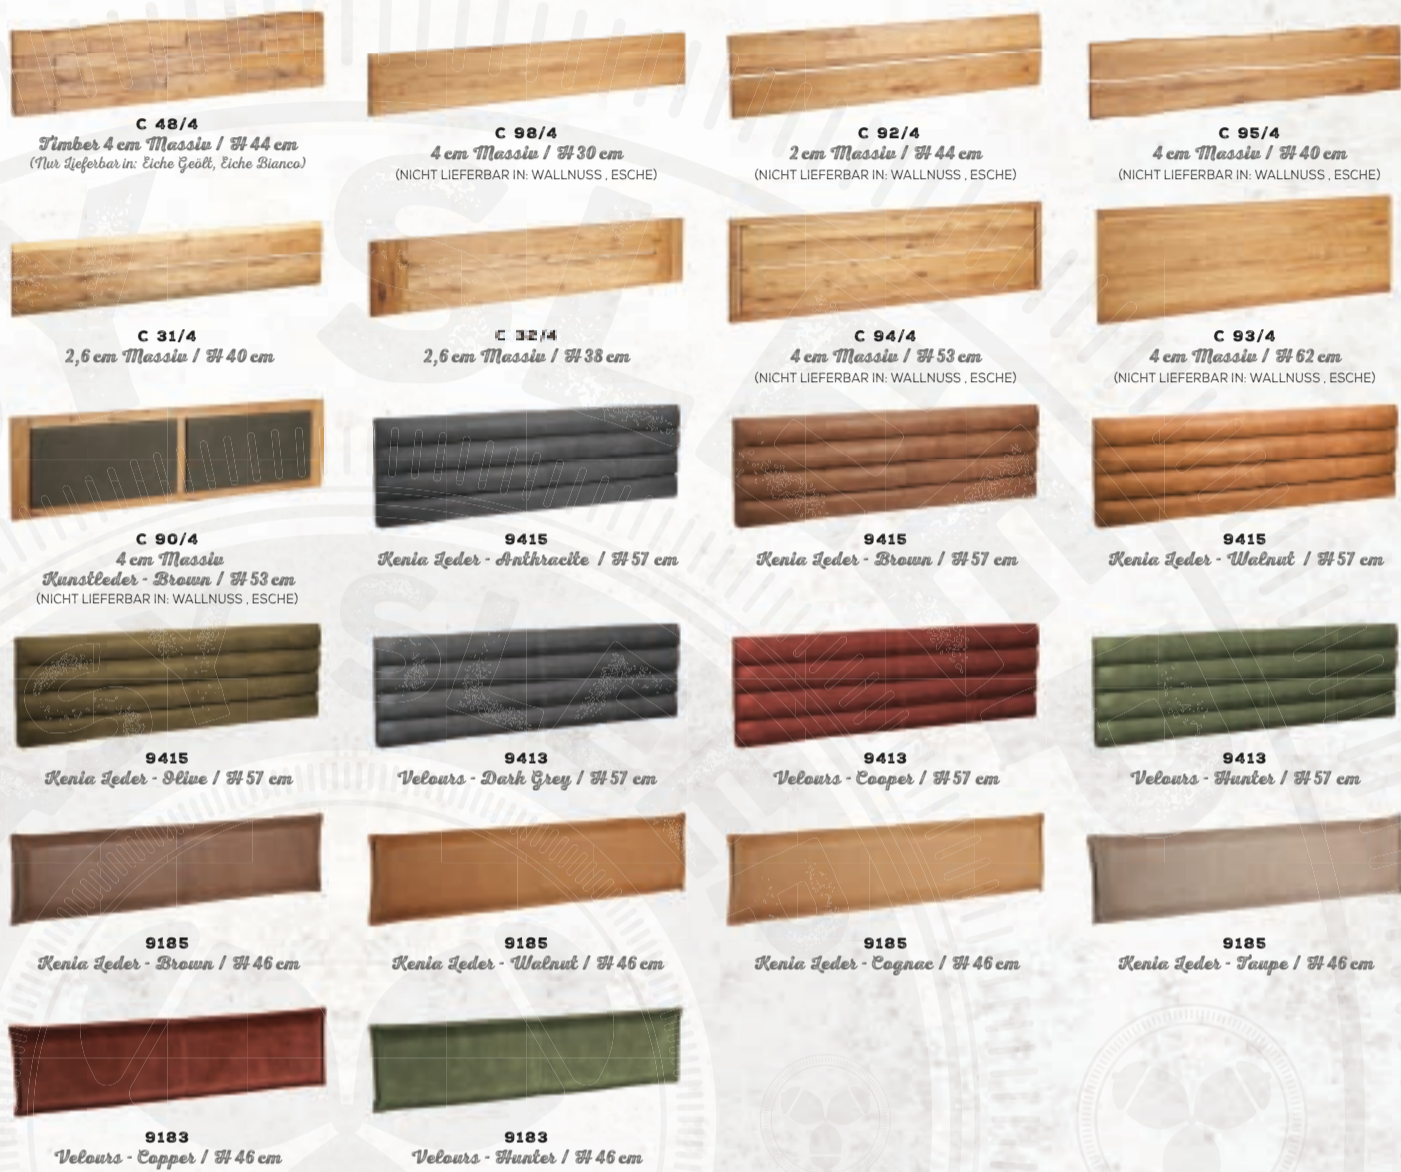

BETTBREITEN:

IN CM 140 160 180 200

BETTLÄNGEN:

IN CM 200 210 220

BETTRAHMEN

IN CM BEI 2,6 CM MASSIV / H 19 CM
BEI 4 CM MASSIV / H 22 CM

BETTKOPFTEILE:

BETTBEINE FÜR BETTRAHMEN:

NACHTTISCHE:

Schwebend 2,6 cm Massiv

Freistehend 2,6 cm Massiv

Wir gehören zusammen

Freistehend 4 cm Massiv

Wir gehören zusammen